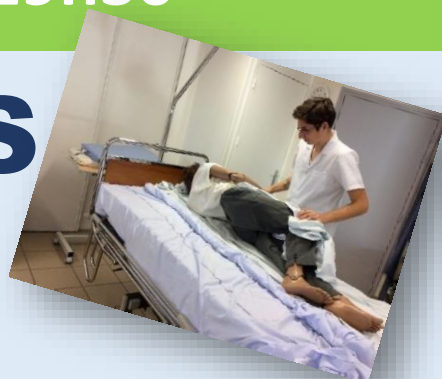

LYCÉE PROFESSIONNEL

KER ANNA

KERVIGNAC

**Portes
Ouvertes**

2019

Samedi 9 mars : 9h – 17h

Vendredi 24 mai : 17h – 19h30

FORMATIONS

4^{ème} & 3^{ème} à Projet
professionnel

CAP SAPVER
Services Aux
Personnes

&

Vente en Espace Rural

Bac Pro SAPAT
Services Aux
Personnes

&

Aux Territoires

Etablissement privé sous contrat avec le ministère de l'agriculture